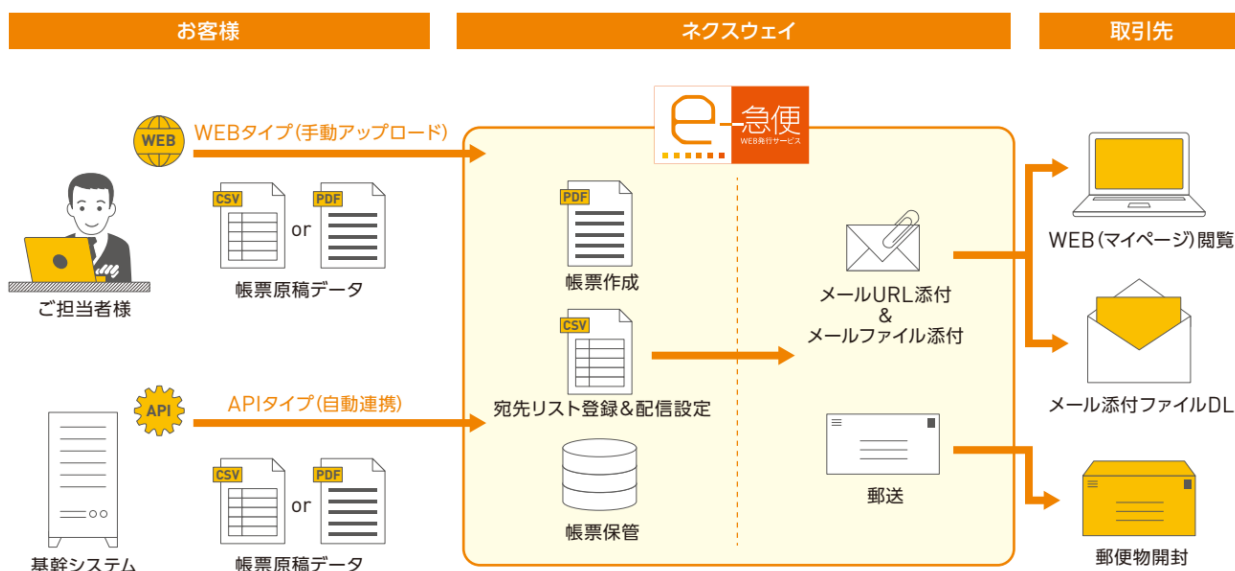

ネクスウェイ、帳票発行を自動化するクラウドサービス『FNX e-急便 WEB 発行サービス』をリリース ～WEBや郵送、メールとの組み合わせで帳票のトータルサポートが可能に～

TISインテックグループの株式会社ネクスウェイ(本社:東京都港区、代表取締役社長:松森正彦、以下ネクスウェイ)は、請求書・納品書・支払明細などの帳票発行を自動化するクラウドサービス『FNX e-急便 WEB 発行サービス』を2019年4月22日より提供開始しました。

<サービスイメージ>

『FNX e-急便 WEB 発行サービス』は帳票発行業務を自動化するクラウドサービスです。基幹システムから帳票データをAPI連携や手動アップロードを用いて『FNX e-急便 WEB 発行サービス』と連携することで、帳票発行の手間を大幅に削減することができます。

詳細はこちら : <https://www.nexway.co.jp/lp/ekyubin/>

■サービスの特長

1、担当者の業務フローを的確に捉えた便利な機能