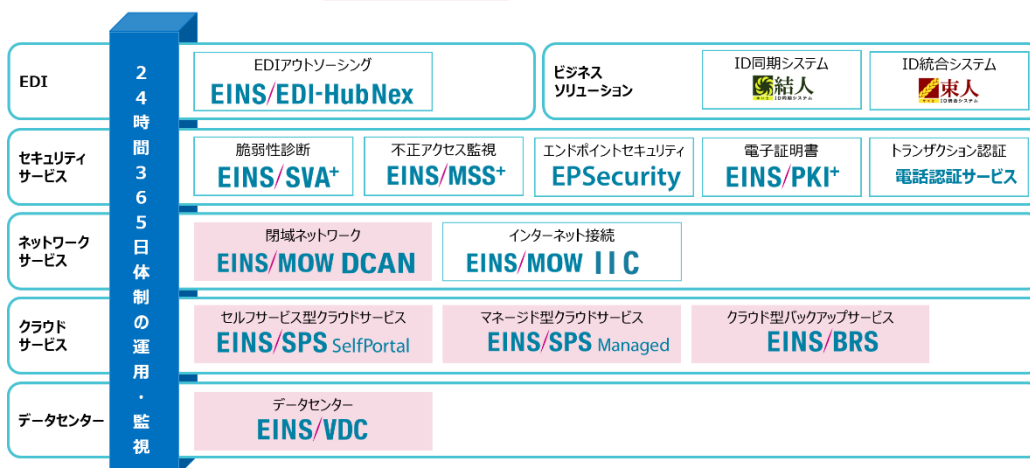

インテック、三菱地所へ 広域仮想クラウドサービス「EINS WAVE」を提供開始 ～グループ 40 数社の ICT システムを統一～

T I S インテックグループの株式会社インテック（本社：富山県富山市、代表取締役社長：北岡隆之、以下インテック）は、三菱地所株式会社（本社：東京都千代田区、執行役社長：吉田淳一、以下三菱地所）へ、IT 環境の構築から運用までワンストップで提供する広域仮想クラウドサービス「EINS WAVE（アインス ウェーブ）シリーズ」を提供開始したことを発表します。

三菱地所は、クラウドを利用したグループ 40 数社の ICT*システムの共通プラットフォーム化を目指し、今回インテックの「EINS WAVE シリーズ」を採用しました。

今回採用されたサービスは、以下の通りです。

※ ICT=Information and Communication Technology

情報処理及びインターネットのような通信技術を利用した産業やサービスなどの総称

- クラウドサービス「EINS/SPS」
- クラウド型バックアップサービス「EINS/BRS」
- 閉域ネットワークサービス「EINS/MOW DCAN」
- データセンター「EINS/VDC」

■ EINS WAVEサービスラインナップ 今回導入したサービス

本導入事例の詳細は下記サイトをご参照ください。

<https://www.einswave.jp/case/13/>

インテックは、今後も「EINS WAVE シリーズ」を通し、お客さまのより良い IT 環境の構築・運用に貢献してまいります。