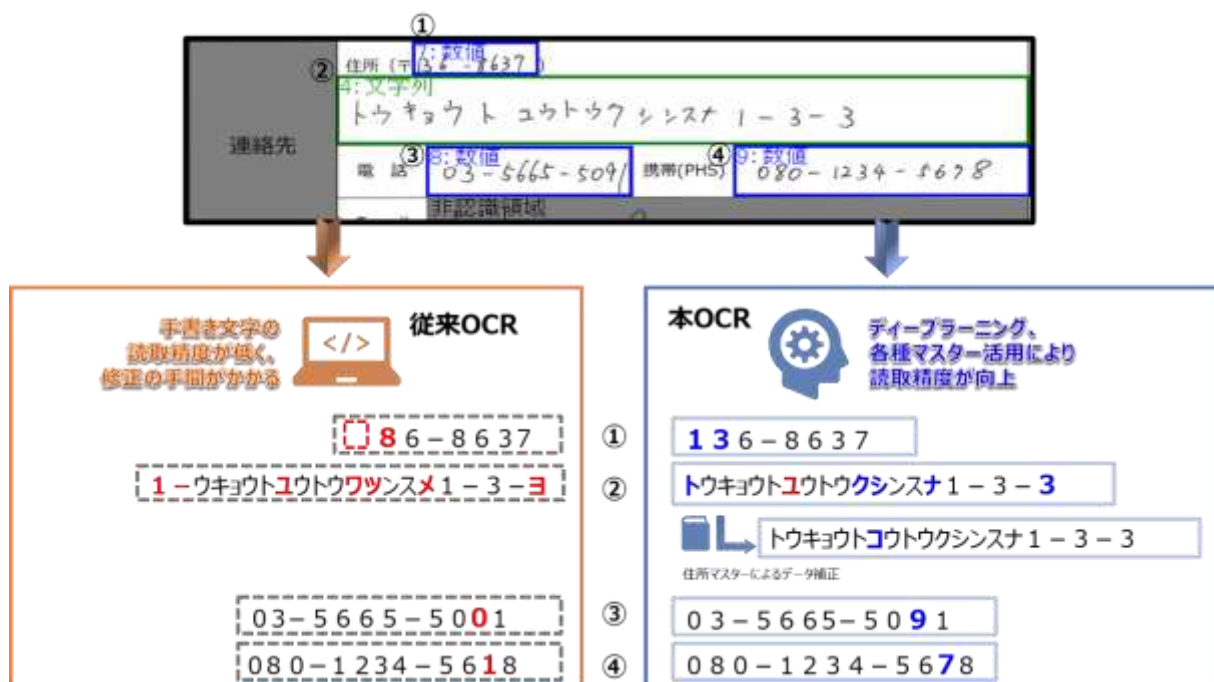

インテックとアグレックス、AI技術を用いたOCRを共同開発、 データエントリー事業やRPAへ展開

TISインテックグループの株式会社インテック（本社：富山県富山市、代表取締役社長：北岡 隆之、以下インテック）と株式会社アグレックス（本社：東京都新宿区、代表取締役社長：八尾 政範、以下：アグレックス）は、人工知能（以下、AI）を用いたOCR(Optical character recognition)を共同で開発したことを発表します。

1. AIを用いたOCRの特徴

これまで帳票や申込書等に手書きで記入した住所や名前を、自動的に認識しデータ化することは難しい処理でした。今回開発したOCR技術では、インテックが先進的に研究に取り組み、大学や研究機関と共同研究を重ねてきた画像処理技術に、ディープラーニングをはじめとする機械学習技術を取り入れたことで、手書きの文字認識に対応しました。

ディープラーニング用の学習データには、アグレックスが創業以来50年以上に渡り蓄積したエントリー経験・ノウハウを取り入れたことで、これまで認識精度が上がらなかった手書きカタカナ文字やクセのある文字、繋がって書かれた文字なども認識が可能になりました。

これにより、本OCRをデータエントリー事業に活かすことで、業務効率化や労働人口減少への対策、働き方改革の推進、品質向上といった効果が期待できます。

◆本OCR処理イメージ