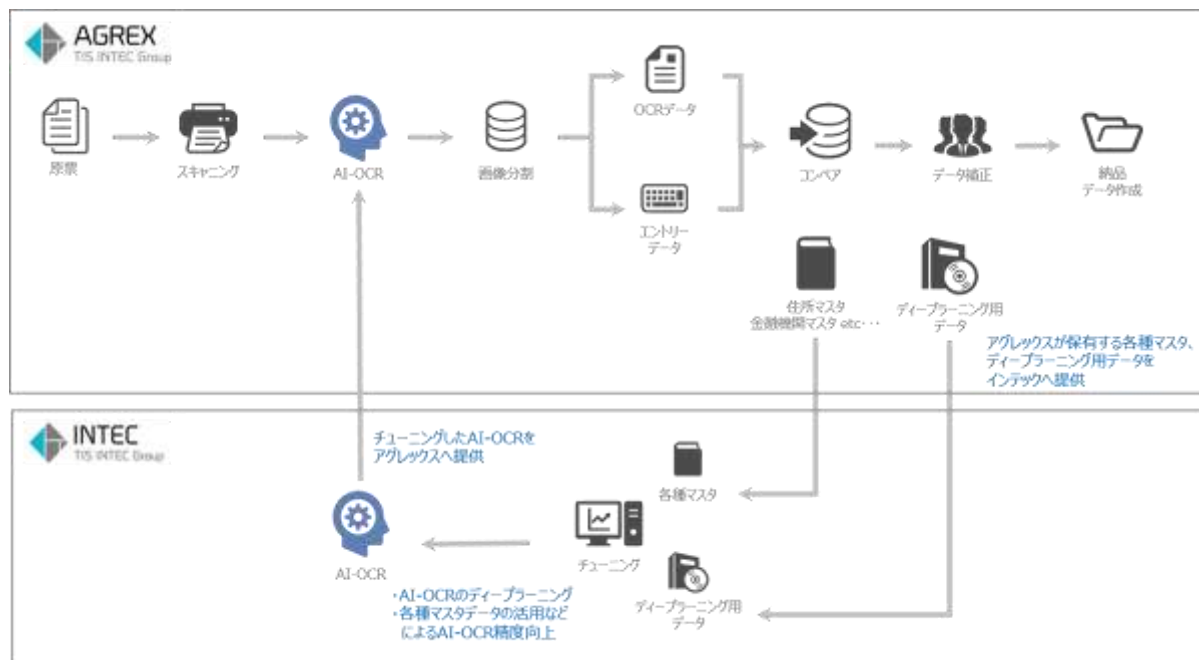

これにより、本OCRをデータエントリー事業に活かすことで、業務効率化や労働人口減少への対策、働き方改革の推進、品質向上といった効果が期待できます。

◆本OCR処理イメージ

2. 共同開発の経緯

2017年6月より、インテックとアグレックスはT I Sインテックグループ内の協業として、AI利用についての共同研究を開始しました。インテックが長年培ってきた画像処理、AI技術と、アグレックスのデータエントリー業界における経験と技術を組み合わせ、新しいOCR開発に取り組みました。2018年4月にはプロトタイプ版が完成し、アグレックス社内でのテスト運用を始めています。

今後、インテックでは、本OCRとRPA(Robotic Process Automation)を連携した事業の展開を予定しています。

アグレックスでは、自社商品のCRMマスタファイルと本OCRを連携することでデータ読み取りの精度の更なる向上を図り、データエントリーを始めとしたソリューション展開を目指します。

◆本OCRを活用したデータエントリー処理フローイメージ

インテックについて

お客さまの経営戦略に沿った情報化戦略の立案からシステムの企画、開発、アウトソーシング、サービス提供、運用保守まで、IT分野において幅広く事業を展開しています。特に、データセンター事業は、東京、横浜、大阪、富山などのデータセンターを高速回線で接続した高信頼性サービスを提供しています。インテックは、創業以来50余年にわたって培ってきた技術力をもとに、安全・安心、便利でSmartな、心地よい社会の実現を目指し、挑戦を続けてまいります。