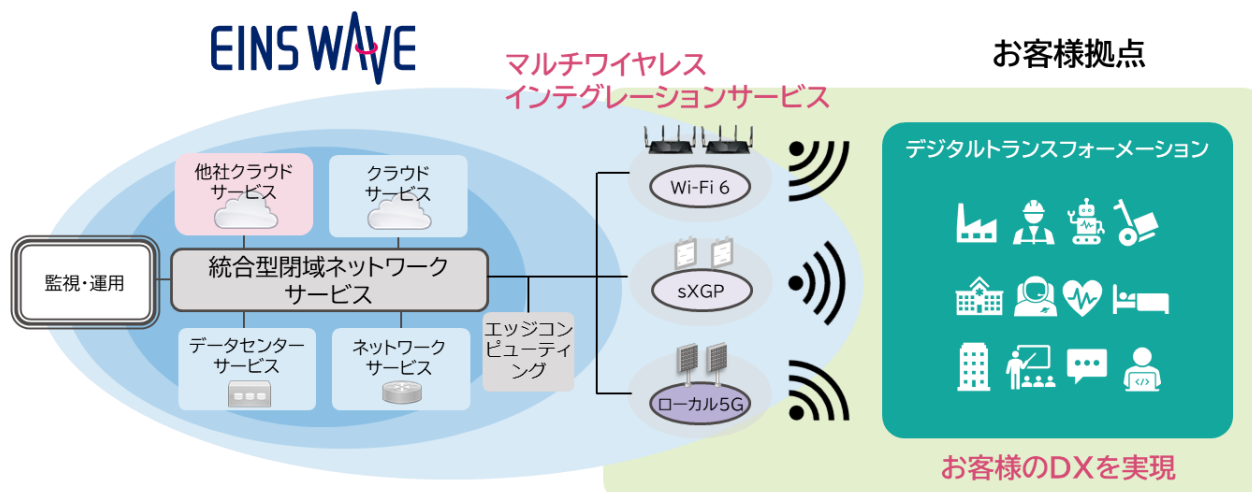

インテック、EINS WAVEにお客様のDXを支えるインフラ基盤 「マルチワイヤレスインテグレーションサービス」を追加 ～ワイヤレスネットワークの構築から運用保守までワンストップで提供～

TIS インテックグループの株式会社インテック（本社：富山県富山市、代表取締役社長：北岡隆之、以下インテック）は、TIS インテックグループのプラットフォームサービスブランド「EINS WAVE」に、「マルチワイヤレスインテグレーションサービス」を追加し、2022年10月より提供開始することを発表します。

「マルチワイヤレスインテグレーションサービス」は、ローカル5G、sXGP（プライベートLTE）、Wi-Fi6、LPWAなどのラインアップからお客様に最適なワイヤレスネットワークをご提案し、構築から運用保守までワンストップで提供するサービスです。インテックが展開する「ワイヤレスDX」※1ソリューションに最適なインフラ基盤でもあり、「ワイヤレスDX」と合わせてご利用いただくことで、お客様のDX実現をトータルで支援します。

※1「ワイヤレスDX」は、行政や医療、製造など8つの産業分野でケーブルや端末、空間や場所などに制約のない環境を創出し、お客様の課題解決を支援するインテックの新しいソリューションの総称です。

■背景

自営の5G網を敷設して運用するローカル5Gをはじめ、様々なワイヤレスネットワークがDXを支える技術として注目されています。しかしローカル5Gは免許申請などの手続きが必要であり、他のネットワークについても専門性が高く、企業が自社で構築・運用するのは容易ではありません。

そこでインテックは、統合型閉域ネットワークサービスや運用監視サービスとの組み合わせも可能であり、お客様のご要望にあったワイヤレスネットワーク環境を提供できる「マルチワイヤレスインテグレーションサービス」を「EINS WAVE」に追加しました。

<「マルチワイヤレスインテグレーションサービス」イメージ>

■「マルチワイヤレスインテグレーションサービス」の特長

①ワイヤレスネットワークを最適構成で提供

ワイヤレスネットワークは単なるケーブルの無線化ではなく、利用施設の大きさや壁の素材、障害物による遮蔽や反射の度合、電波干渉などを見定める必要があります。まずはWi-Fi6、sXGP、ローカル5Gのラインアップの中から、お客様の環境に合わせて必要な機材やソフトウェアを提供します。ローカル5Gをご利用の場合は、事前に必要となる免許申請、開設手続きなどもインテックがサポートします。